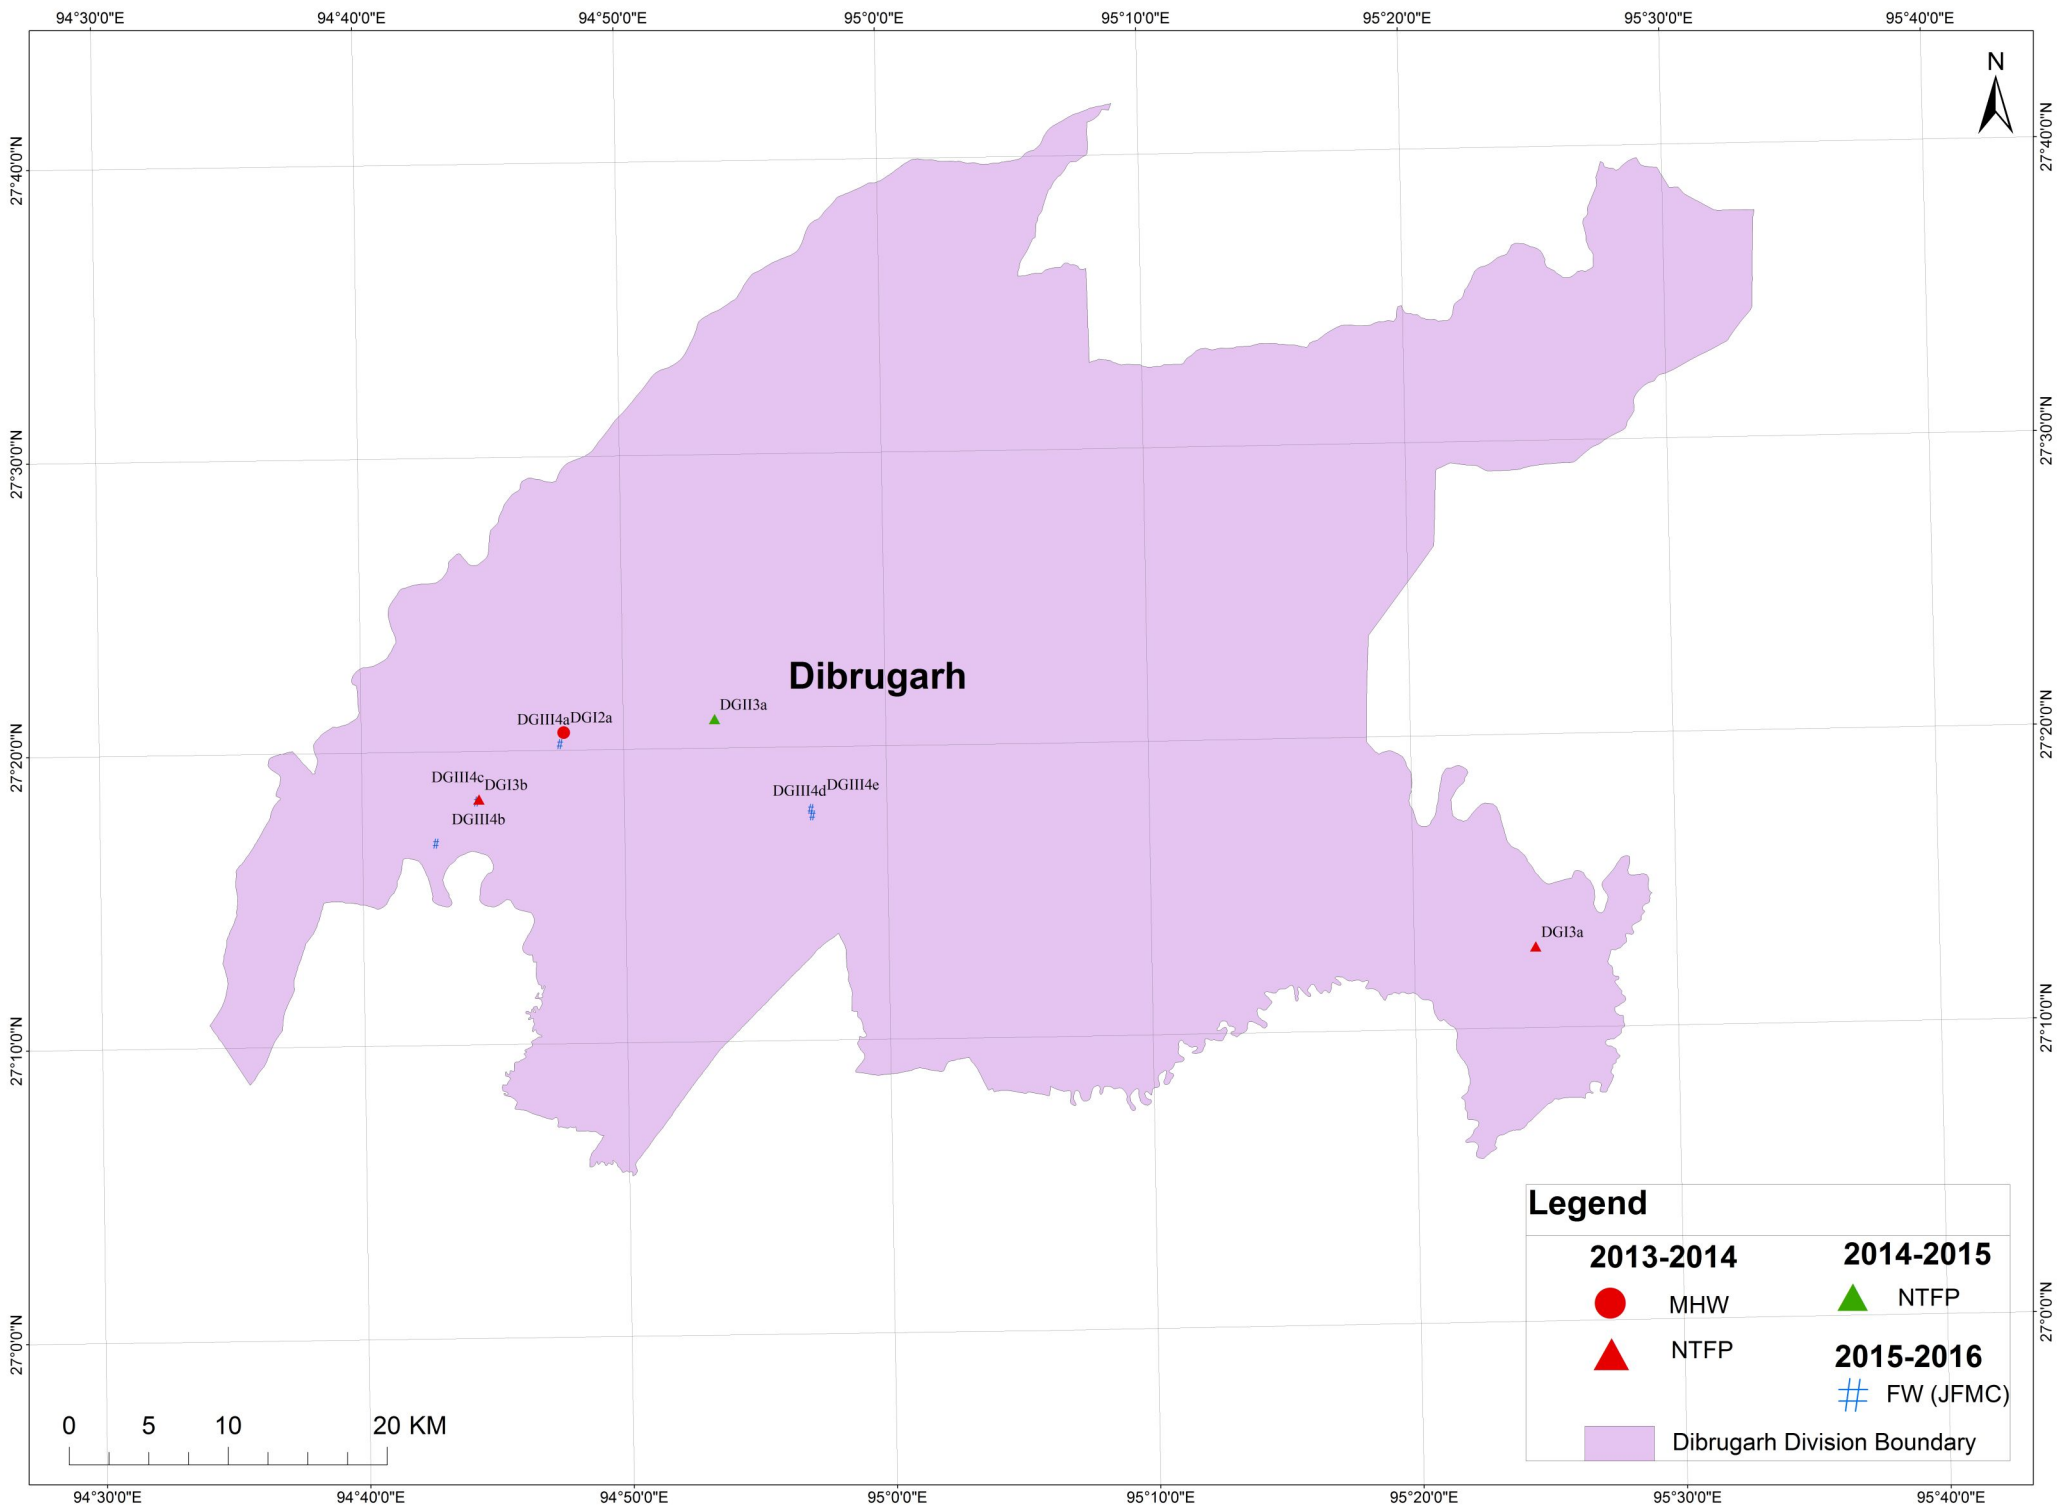

MAP OF DIBRUGARH DIVISION WITH LOCATION OF PLANTATION

LEGEND				
Circle	EAC			
Division	Dibrugarh			
SI No	Code No	Symbol	Lat	Long
1	DGI2a		27° 20' 37.400" N	94° 47' 43.600" E
2	DGI3a		27° 12' 46.800" N	95° 24' 37.300" E
3	DGI3b		27° 18' 23.000" N	94° 44' 27.900" E
4	DGII3a		27° 21' 0.200" N	94° 53' 29.100" E
5	DGIII4a		27° 20' 14.000" N	94° 47' 34.400" E
6	DGIII4b		27° 16' 53.800" N	94° 42' 47.600" E
7	DGIII4c		27° 18' 18.700" N	94° 44' 22.600" E
8	DGIII4d		27° 17' 40.700" N	94° 57' 9.700" E
9	DGIII4e		27° 17' 53.400" N	94° 57' 6.000" E

NOTE			
DG	Dibrugarh Division	a	Plots
I	2013-2014	b	
II	2014-2015	c	
III	2015-2016	d	
1	ANR	e	
2	MHW		
3	NTFP		
4	FW		