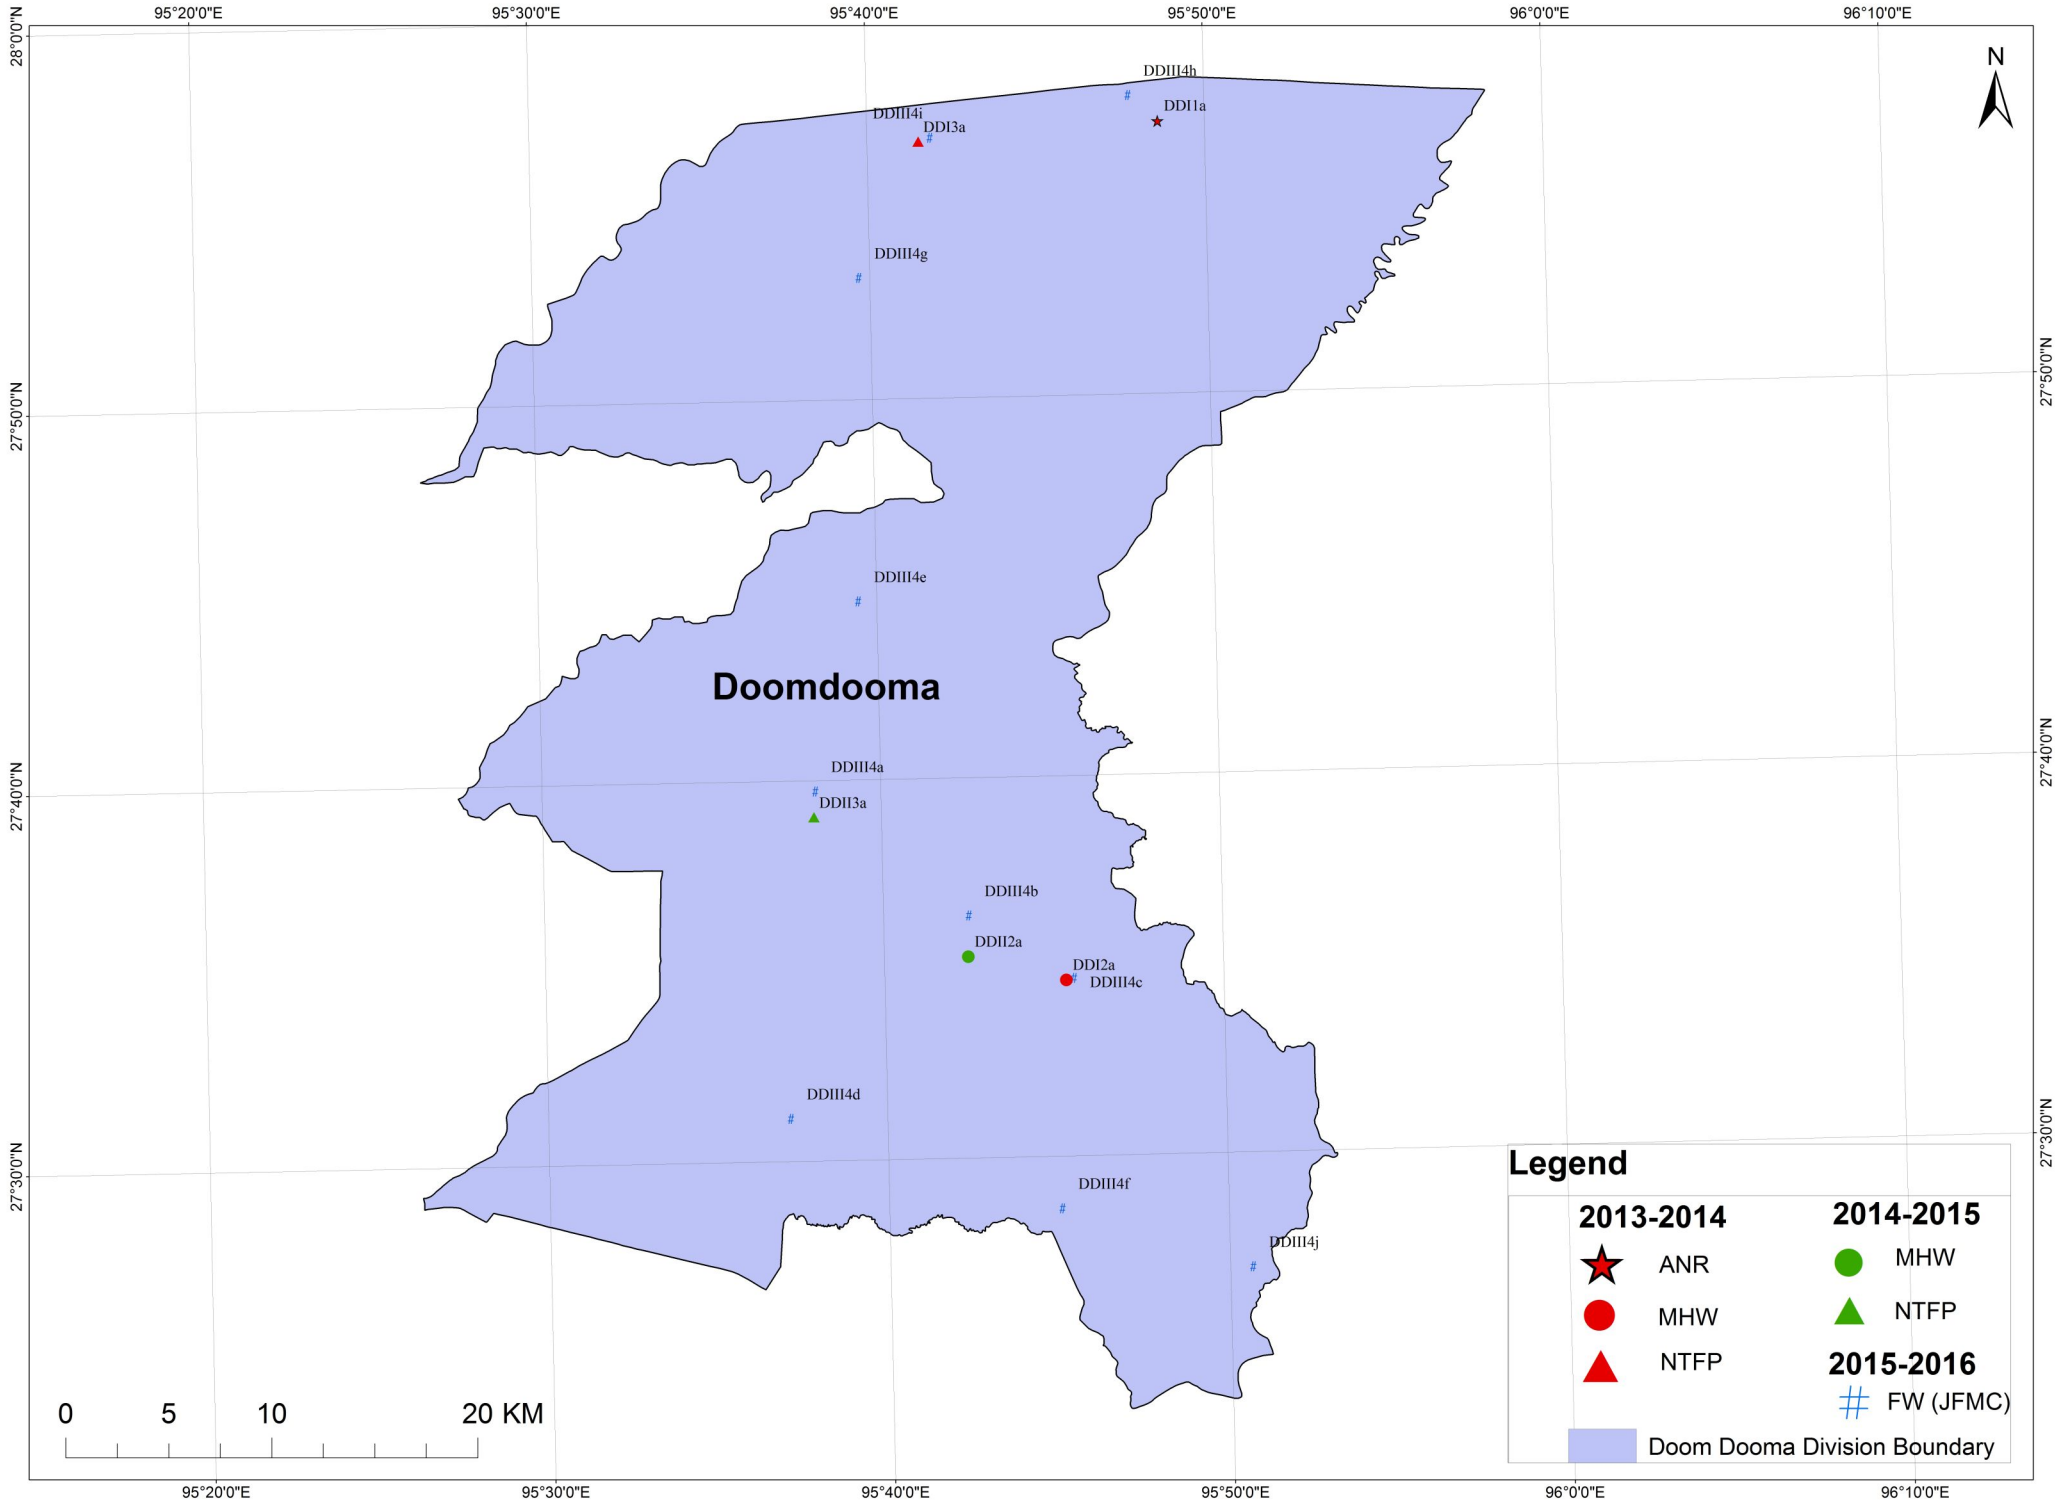

MAP OF DOOM DOOMA DIVISION WITH LOCATION OF PLANTATION

LEGEND				
Circle	EAC			
Division	Doom Dooma			
Sl No	Code No	Symbol	Lat	Long
1	DDI1a	★	27° 57' 9.600" N	95° 48' 36.500" E
2	DDI2a	●	27° 34' 37.700" N	95° 45' 20.900" E
3	DDI3a	▲	27° 56' 45.300" N	95° 41' 31.000" E
4	DDII2a	●	27° 35' 17.600" N	95° 42' 28.200" E
5	DDII3a	▲	27° 39' 2.900" N	95° 38' 0.300" E
6	DDIII4a	#	27° 39' 43.500" N	95° 38' 3.900" E
7	DDIII4b		27° 36' 22.600" N	95° 42' 30.900" E
8	DDIII4c		27° 34' 40.500" N	95° 45' 34.500" E
9	DDIII4d		27° 31' 8.000" N	95° 37' 8.200" E
10	DDIII4e		27° 44' 41.800" N	95° 39' 26.820" E
11	DDIII4f		27° 28' 37.500" N	95° 45' 5.100" E
12	DDIII4g		27° 53' 12.300" N	95° 39' 40.000" E
13	DDIII4h		27° 57' 51.400" N	95° 47' 44.500" E
14	DDIII4i		27° 56' 50.800" N	95° 41' 51.400" E
15	DDIII4j		27° 26' 59.300" N	95° 50' 40.100" E

NOTE			
DD	Doom Dooma Division	a	Plots
I	2013-2014	b	
II	2014-2015	c	
III	2015-2016	d	
1	ANR	e	
2	MHW	f	
3	NTFP	g,	
4	FW	h	
5	Sal	i, j	