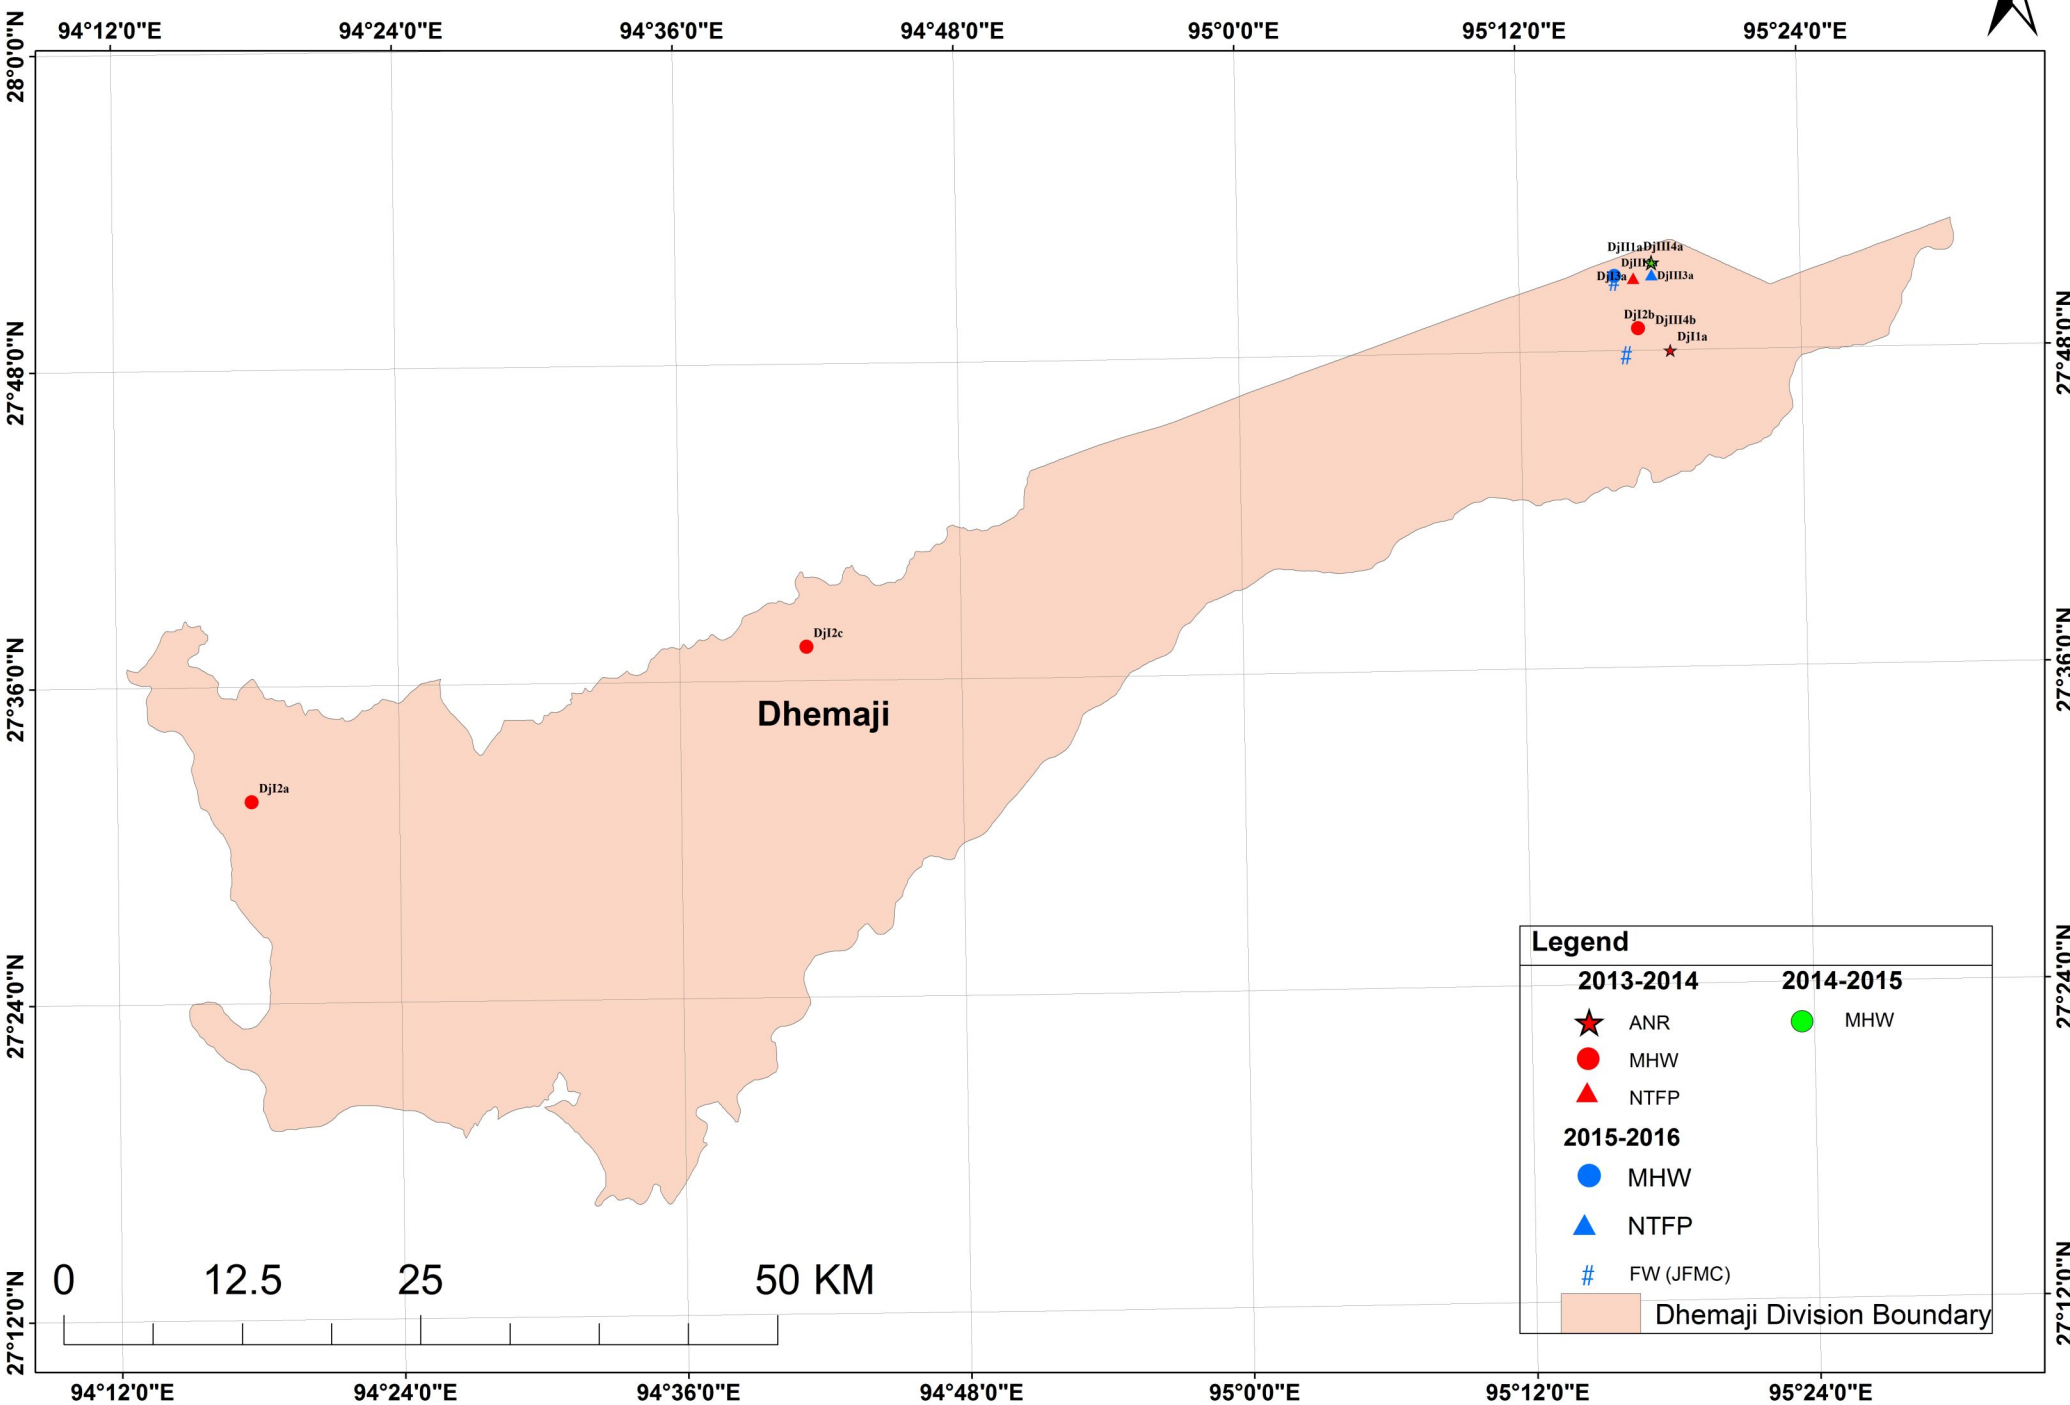

MAP OF DHEMAJI DIVISION WITH LOCATION OF PLANTATION

Legend	
2013-2014	2014-2015
★ ANR	● MHW
● MHW	
▲ NTFP	
2015-2016	
● MHW	
▲ NTFP	
# FW (JFMC)	
Dhemaji Division Boundary	

0 12.5 25 50 KM

LEGEND				
Circle	NAC			
Division	Dhemaji			
Sl No	Code No	Symbol	Lat	Long
1	DjI1a	★	27° 47' 59.224" N	95° 18' 23.805" E
2	DjI2a	●	27° 31' 39.399" N	94° 17' 42.067" E
3	DjI2b		27° 48' 51.320" N	95° 17' 2.969" E
4	DjI2c		27° 37' 17.844" N	94° 41' 23.449" E
5	DjI3a	▲	27° 50' 44.731" N	95° 16' 52.497" E
6	DjIII1a	●	27° 51' 20.201" N	95° 17' 39.513" E
7	DjIII2a	●	27° 50' 51.276" N	95° 16' 3.610" E
8	DjIII3a	▲	27° 50' 52.367" N	95° 17' 38.734" E
9	DjIII4a	#	27° 50' 37.700" N	95° 16' 4.400" E
10	DjIII4b		27° 47' 50.100" N	95° 16' 31.800" E

NOTE			
Dj	Dhemaji Division	a	Plots
I	2013-2014		
II	2014-2015		
III	2015-2016	b	
1	ANR		
2	MHW	c	
3	NTFP		
4	FW		