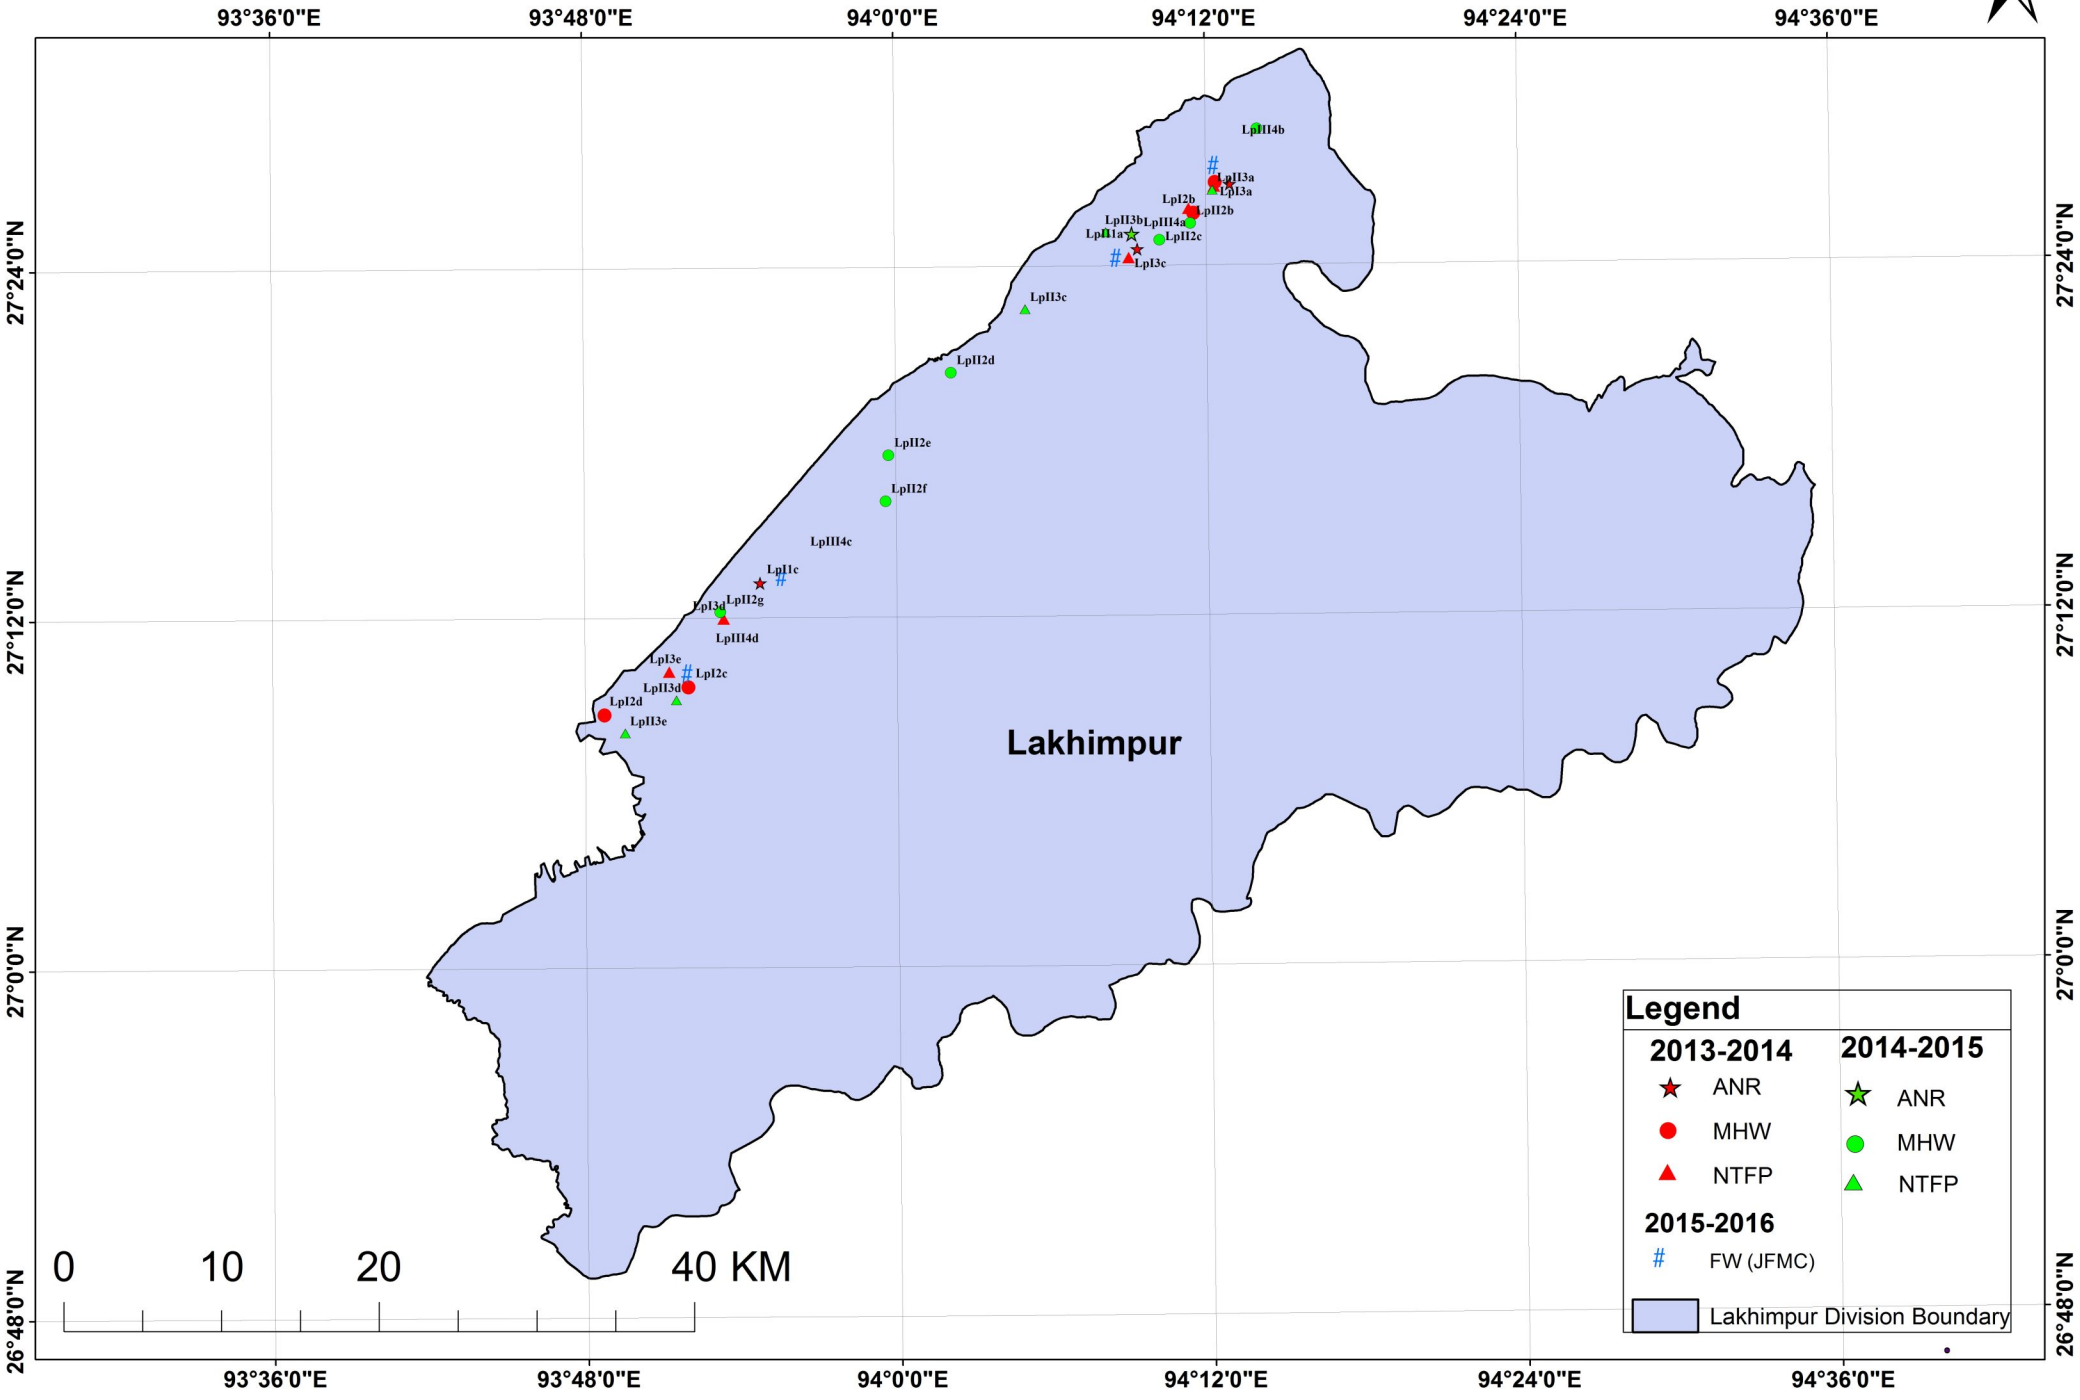

MAP OF LAKHIMPUR DIVISION WITH LOCATION OF PLANTATION

LEGEND				
Circle	NAC			
Division	Lakhimpur			
Sl No	Code No	Symbol	Lat	Long
1	LpI1a	★	27° 26' 46.571" N	94° 12' 54.388" E
2	LpI1b		27° 24' 33.883" N	94° 9' 20.450" E
3	LpI1c		27° 13' 11.952" N	93° 54' 43.837" E
4	LpI2a	●	27° 26' 50.728" N	94° 12' 21.184" E
5	LpI2b		27° 25' 47.349" N	94° 11' 30.886" E
6	LpI2c		27° 9' 39.021" N	93° 51' 57.716" E
7	LpI2d		27° 8' 42.395" N	93° 48' 43.787" E
8	LpI3a	▲	27° 26' 42.148" N	94° 12' 19.164" E
9	LpI3b		27° 25' 56.561" N	94° 11' 19.421" E
10	LpI3c		27° 24' 16.421" N	94° 9' 0.639" E
11	LpI3d		27° 11' 58.972" N	93° 53' 19.722" E
12	LpI3e		27° 10' 10.636" N	93° 51' 13.398" E
13	LpII1a	★	27° 25' 5.367" N	94° 9' 8.372" E
14	LpII2a	●	27° 28' 40.138" N	94° 13' 58.825" E
15	LpII2b		27° 25' 26.520" N	94° 11' 23.339" E
16	LpII2c		27° 24' 52.586" N	94° 10' 11.829" E
17	LpII2d		27° 20' 22.817" N	94° 2' 8.097" E
18	LpII2e		27° 17' 33.494" N	93° 59' 42.397" E
19	LpII2f		27° 15' 59.369" N	93° 59' 34.991" E
20	LpII2g		27° 12' 13.464" N	93° 53' 12.480" E
21	LpII3a	▲	27° 26' 35.129" N	94° 12' 15.425" E
22	LpII3b		27° 25' 9.542" N	94° 8' 8.292" E
23	LpII3c		27° 22' 32.176" N	94° 5' 0.874" E
24	LpII3d		27° 9' 12.622" N	93° 51' 29.828" E
25	LpII3e		27° 8' 5.099" N	93° 49' 31.382" E
26	LpIII4a	#	27° 24' 16.390" N	94° 8' 30.740" E
27	LpIII4b		27° 27' 25.200" N	94° 12' 17.400" E
28	LpIII4c		27° 13' 24.710" N	93° 55' 33.700" E
29	LpIII4d		27° 10' 7.270" N	93° 51' 54.240" E

NOTE			
Lp	Lakhimpur Division	a	Plots
I	2013-2014	b	
II	2014-2015	c	
III	2015-2016	d	
1	ANR	e	
2	MHW	f	
3	NTFP	g	
4	FW		