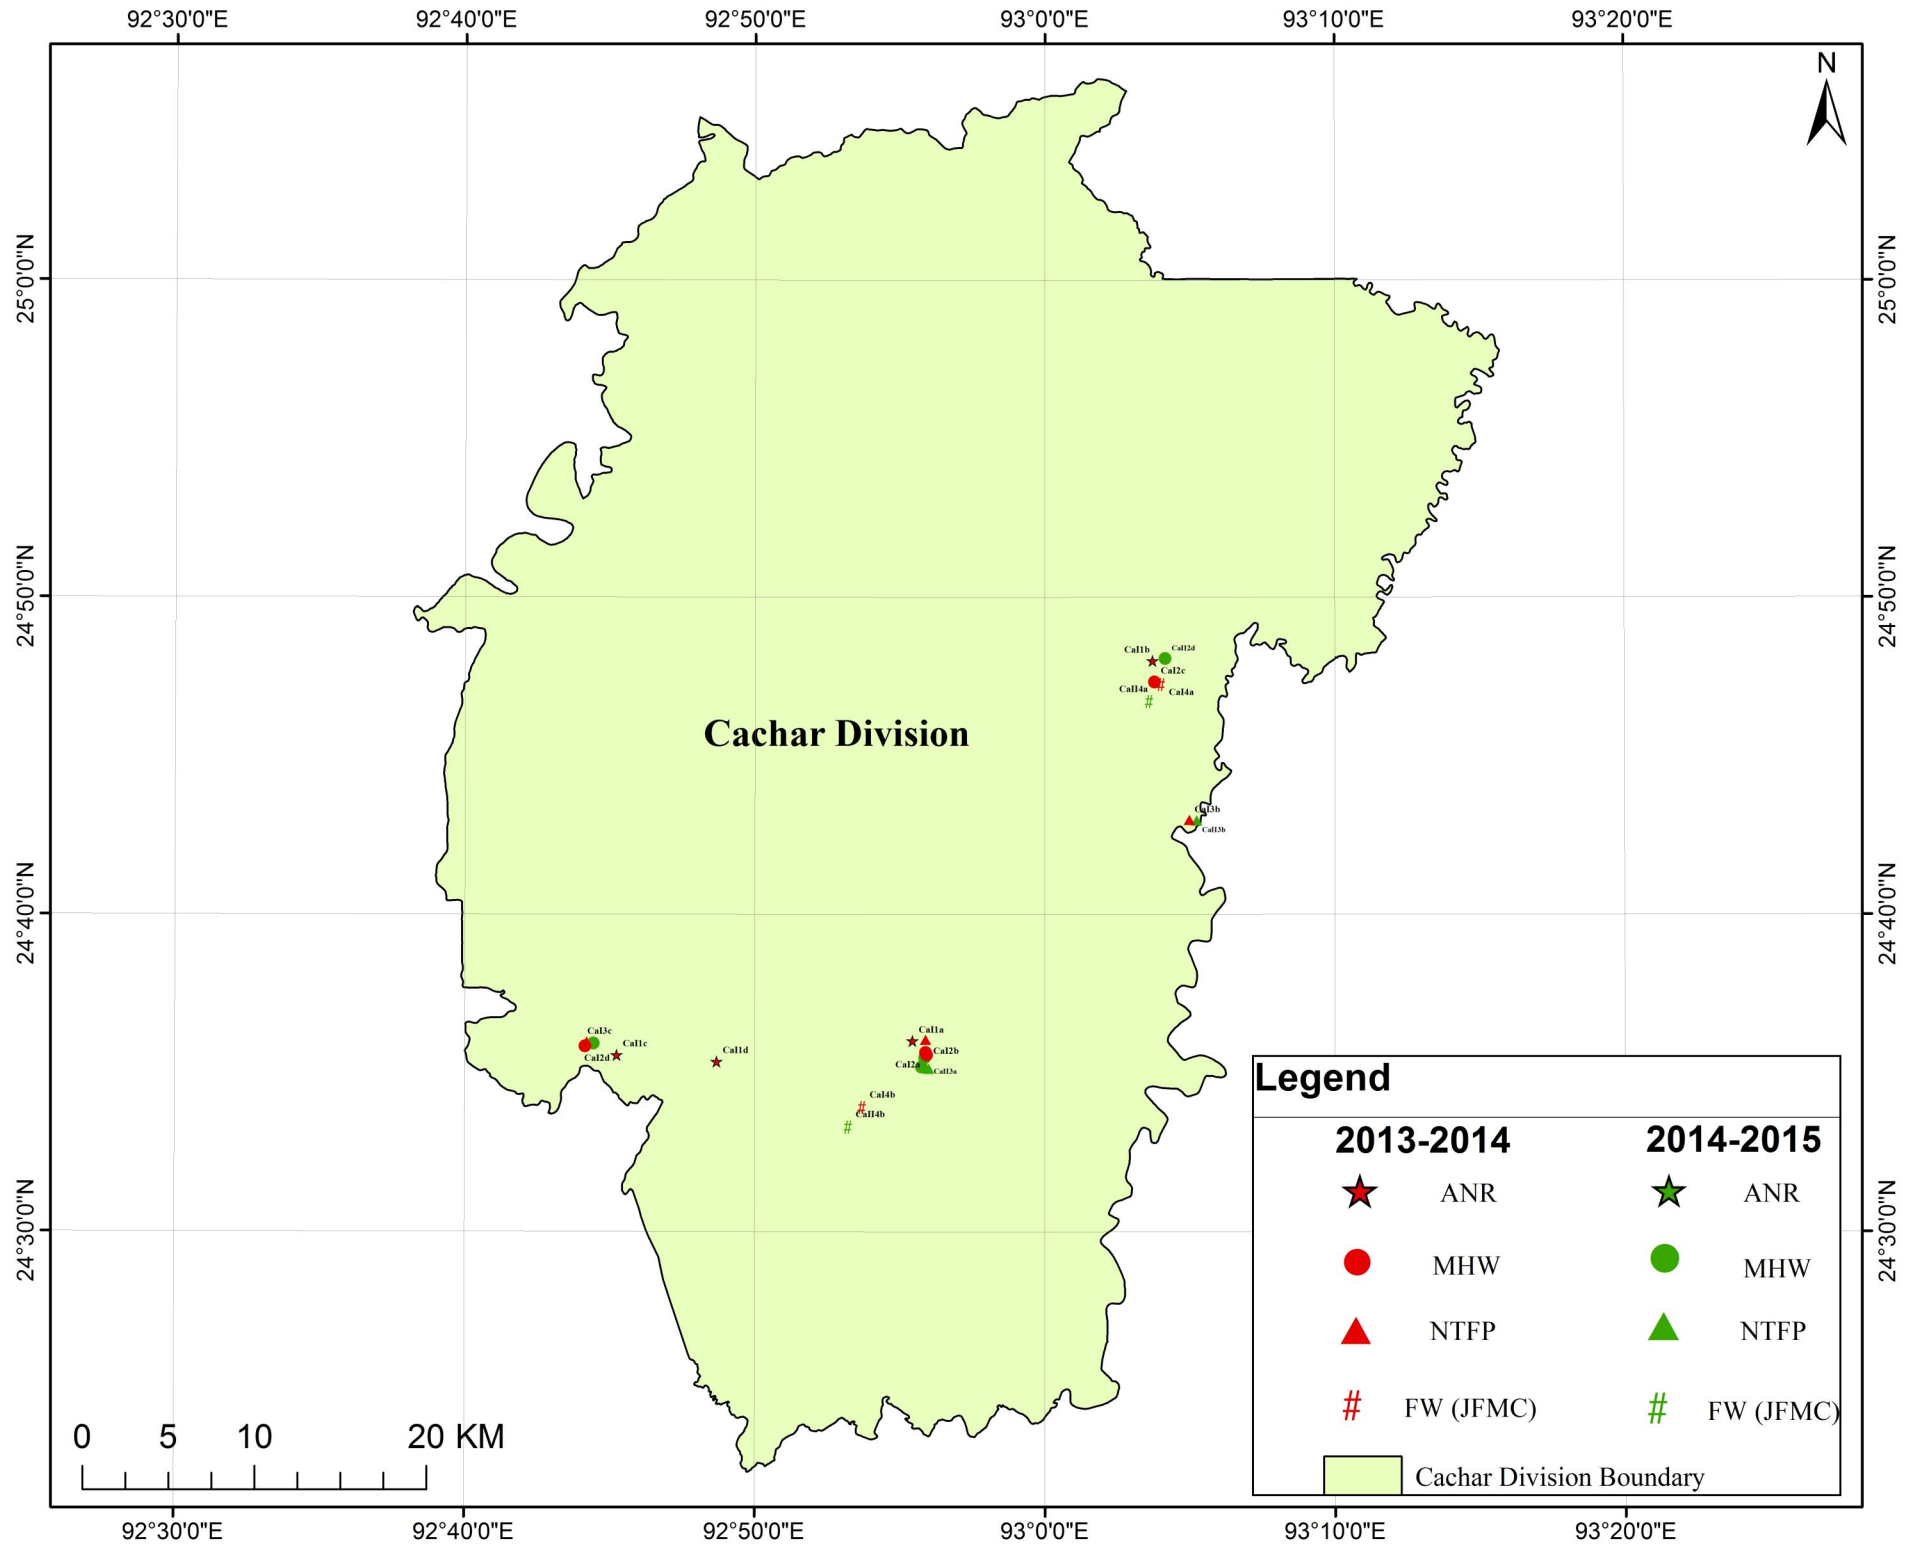

MAP OF CACHAR DIVISION WITH LOCATION OF PLANTATION

LEGEND				
Circle	SAC			
Division	Cachar			
Sl No	Code No	Symbol	Lat	Long
1	CaI1a	★	24° 36' 0.900" N	92° 55' 26.640" E
2	CaI1b		24° 47' 59.820" N	93° 3' 43.440" E
3	CaI1c		24° 35' 34.080" N	92° 45' 14.460" E
4	CaI1d		24° 35' 21.600" N	92° 48' 41.100" E
5	CaI2a	●	24° 35' 39.240" N	92° 55' 53.820" E
6	CaI2b		24° 35' 34.500" N	92° 55' 55.980" E
7	CaI2c		24° 47' 20.400" N	93° 3' 47.280" E
8	CaI2d		24° 35' 51.360" N	92° 44' 9.240" E
9	CaI3a	▲	24° 36' 2.940" N	92° 55' 53.700" E
10	CaI3b		24° 42' 59.100" N	93° 4' 59.400" E
11	CaI3c		24° 35' 59.160" N	92° 44' 12.780" E
12	CaI4a	#	24° 47' 15.521" N	93° 4' 0.855" E
13	CaI4b		24° 33' 55.184" N	92° 53' 41.278" E
14	CaII2a	●	24° 35' 29.460" N	92° 55' 52.020" E
15	CaII2b		24° 35' 11.940" N	92° 55' 45.240" E
16	CaII2c		24° 35' 56.640" N	92° 44' 26.400" E
17	CaII2d		24° 48' 4.740" N	93° 4' 9.300" E
18	CaII3a	▲	24° 35' 8.220" N	92° 56' 0.240" E
19	CaII3b		24° 42' 58.140" N	93° 5' 14.820" E
20	CaII3c		24° 36' 26.700" N	92° 44' 7.440" E
21	CaII4a	#	24° 46' 43.189" N	93° 3' 35.972" E
22	CaII4b		24° 33' 18.307" N	92° 53' 12.975" E

NOTE			
Ca	Cachar Division		Plots
I	2013-2014	a	
II	2014-2015	b	
III	2015-2016		
1	ANR	c	
2	MHW		
3	NTFP	d	
4	FW		