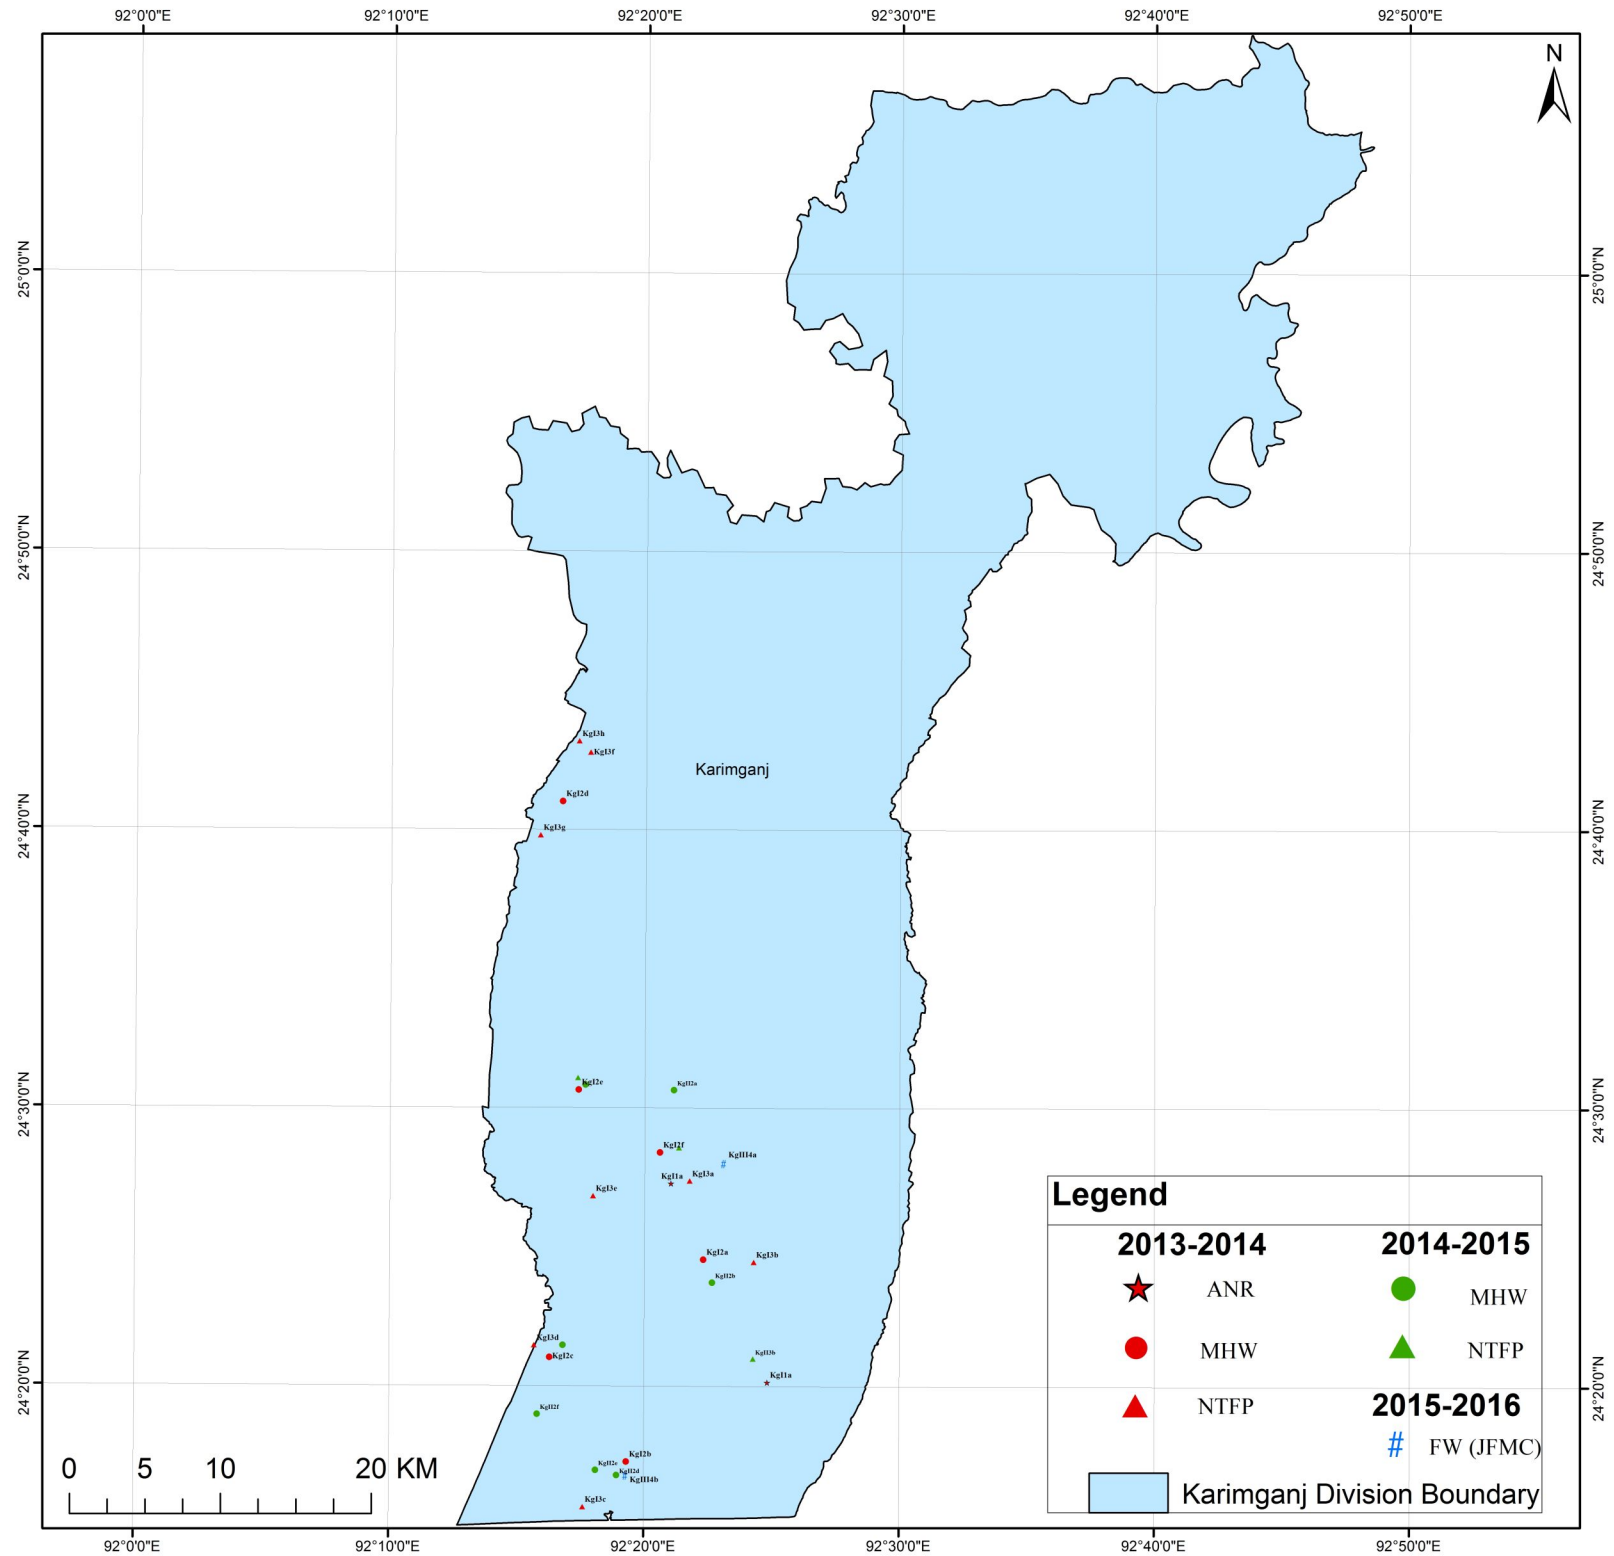

# MAP OF KARIMGANJ DIVISION WITH LOCATION OF PLANTATION

LEGEND				
Circle	SAC			
Division	Karimganj			
Sl No	Code No	Symbol	Lat	Long
1	KgI1a	★	24° 27' 16.498" N	92° 21' 1.745" E
2	KgI1b		24° 20' 8.300" N	92° 24' 49.800" E
3	KgI1c		24° 26' 21.700" N	92° 16' 52.200" E
4	KgI2a	●	24° 24' 33.099" N	92° 22' 18.500" E
5	KgI2b		24° 17' 17.299" N	92° 19' 18.500" E
6	KgI2c		24° 21' 2.199" N	92° 16' 16.901" E
7	KgI2d		24° 41' 0.660" N	92° 16' 43.260" E
8	KgI2e		24° 30' 38.940" N	92° 17' 23.400" E
9	KgI2f		24° 28' 23.926" N	92° 20' 36.017" E
10	KgI3a	▲	24° 27' 22.979" N	92° 21' 45.540" E
11	KgI3b		24° 24' 28.099" N	92° 24' 17.001" E
12	KgI3c		24° 15' 39.999" N	92° 17' 36.301" E
13	KgI3d		24° 21' 28.300" N	92° 15' 40.900" E
14	KgI3f		24° 42' 46.980" N	92° 17' 48.660" E
15	KgI3g		24° 39' 48.000" N	92° 15' 51.060" E
16	KgI3h		24° 43' 10.920" N	92° 17' 21.660" E
17	KgII2a	●	24° 30' 38.400" N	92° 21' 7.920" E
18	KgII2b		24° 23' 43.900" N	92° 22' 39.400" E
19	KgII2c		24° 21' 28.499" N	92° 16' 48.500" E
20	KgII2d		24° 16' 48.300" N	92° 18' 55.701" E
21	KgII2e		24° 16' 58.900" N	92° 18' 6.000" E
22	KgII2f		24° 18' 59.699" N	92° 15' 48.100" E
23	KgII2g		24° 30' 49.800" N	92° 17' 39.540" E
24	KgII3a	▲	24° 28' 34.380" N	92° 21' 20.160" E
25	KgII3b		24° 20' 59.459" N	92° 24' 15.841" E
26	KgII3c		24° 31' 4.800" N	92° 17' 22.020" E
27	KgII3d		24° 26' 50.600" N	92° 17' 58.600" E
28	KgIII4a	#	24° 27' 59.600" N	92° 23' 5.600" E
29	KgIII4b		24° 16' 47.000" N	92° 19' 16.500" E